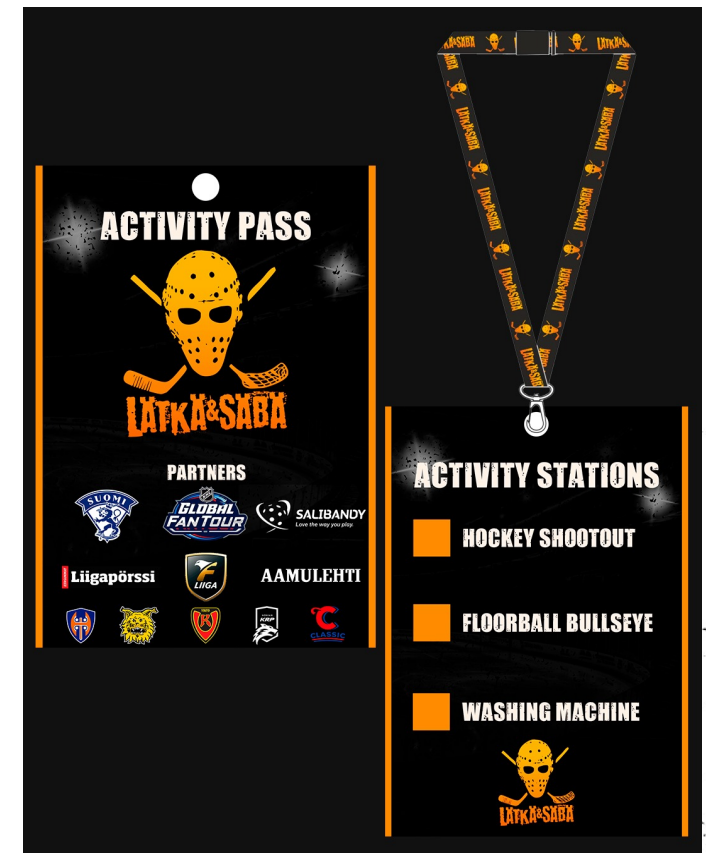

School Day - Perjantai 28.8.

Tampereen kaupunki ja lähikunnat kutsuvat koululaiset (luokat 1–9) messuille perjantaina 28.8. klo 9–14.

Noin 3000 koululaista pääsee pelaamaan ja kokeilemaan jääkiekkoa ja salibandya. Tavoitteena on, että mahdollisimman moni lapsi löytäisi itselleen uuden harrastuksen.

Vuonna 2025 mukana oli 1000 koululaista, ja sekä lapsilta että opettajilta saatiin erittäin hyvää palautetta.

Aiemmissa tapahtumissa on huomattu, että perjantaina vierailleet lapset palaavat usein viikonloppuna messuille uudelleen vanhempiensa kanssa, jolloin mahdollisuus vuorovaikutukseen vanhempien kanssa.

Perjantaina lapset saavat oman aktiviteettipassin.